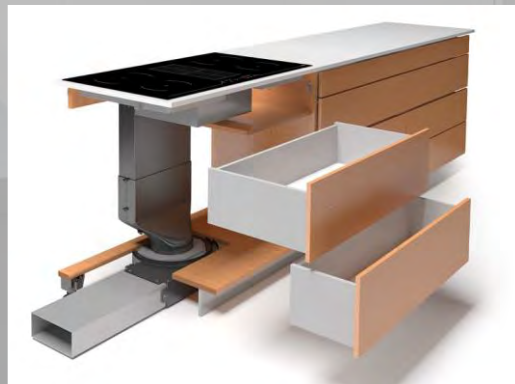

Rek. pris

■ Kr. 39 990

P784ICHNE

Induktionshäll med inbyggd fläkt, 4 zoner med 2 Flex zoner.

1. Zoner
     - Front båda sidor:
       - 220x180mm 2100 W (3000 W booster)
     - Bak båda sidor:
       - 220x180mm 1600 W (1850 W booster)
     - Barnlås, Timer, Värmehållning, Chef, Pause funktion
   - Fläkt
     - Energiklass A+++
     - Effekt 230-680 m³t, 6 effektlägen
     - Ljudnivå 48-66 dB(A)
   - Ingen facett, kan planlimmas
   - Mått HxBxD: 57 x 780 x 520 mm
   - Inb.mått HxBxD: 160 x 745 x 490 mm
   - 400 V, 3N~,50/60 Hz, 16A
   - Total max. effekt: 7400 W
   - Plasmafilter finns som tillbehör
2. EAN: 8054309282331