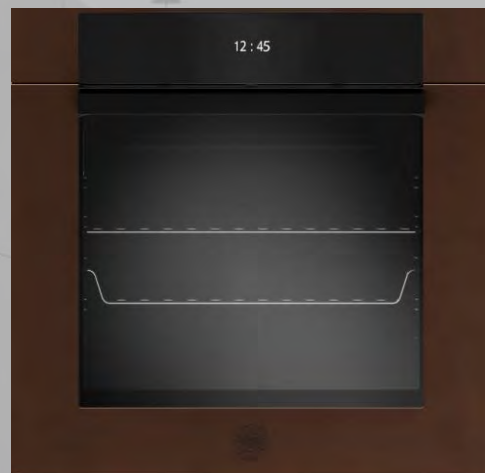

Rek. priser

- X Kr. 32 990
- N Kr. 33 990
- Z Kr. 35 990
- C Kr. 35 990

F6011MODVT_

- Energiklass A++
- TFT Full Touch
- Stektermometer
- Full ånga
- 76 l. ugn
- 11 ugnsfunktioner, Max. 300°C
  - Soft close
- Tillbehör i ugn
  - 1 Galler
  - 1 Heavy duty galler
  - 1 Bakplåt
  - 1 Ugnspanna
  - 1 Set teleskåputdrag
- Mål HxBxD: 595 x 595 x 550 mm
- 220/240 V, 50/60 Hz, 13A
- Total max. effekt: 2800 W

• F6011MODVTX	EAN: 8054309289828
• F6011MODVTN	EAN: 8054309289835
• F6011MODVTZ	EAN: 8054309289842
• F6011MODVTC	EAN: 8054309289859