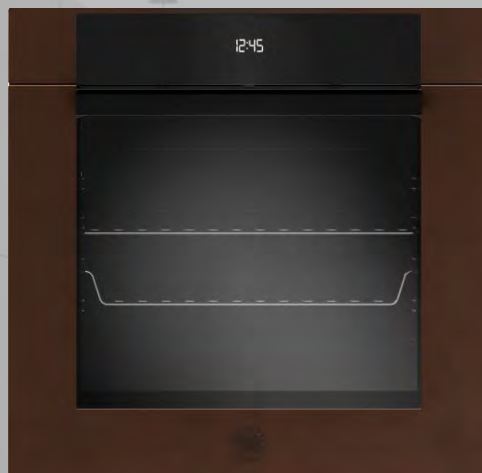

LCD Display Full Touch
76 liter ugnsfack
Energiklass A++

X

N

C

Z

F6011MODPT_
Multifunktion 11 + Pyrolys
F6011MODVT_
Multifunktion 11 + Full Ånga
F6011MODVPT_
Multi 11 + Pyro + Full Ånga

TFT Display Full Touch
76 liter ugnsfack
Energiklass A++

Rek. pris

X Kr. 12 490

F609MODESX

- Energiklass A
- LED Display med timer
- 76 l. volym
- 9 ugnsfunktioner, Max. 250°C
- Tillbehör i ugn
 - 1 galler
 - 1 Bakplåt
- Mått HxBxD: 595 x 595 x 550 mm
- 220/240 V, 50/60 Hz, 13A
- Total max. effekt: 2700 W
- EAN: 8054309281334