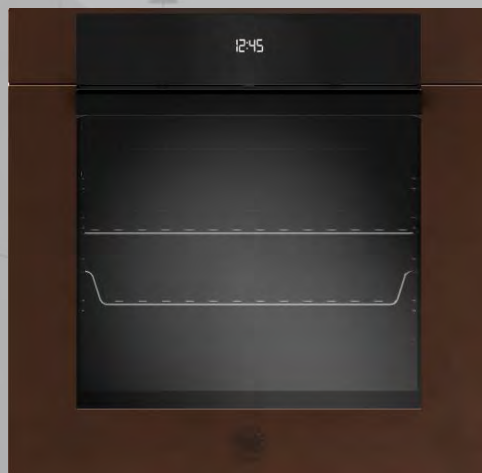

Rek. priser

- X Kr. 17 490
- N Kr. 18 490
- Z Kr. 20 490
- C 1Kr. 20 490

F6011MODPL_

- Energiklass A++
- LCD Full Touch
- Stektermometer
- Pyrolysis
- 76 l. Ugn, 3 glas
- 11 ugnsfunktioner, Max. 300°C
  - Softclose
- Tillbehör i ugn
  - 1 Galler
  - 1 Heavy duty galler
  - 1 Bakplåt
- Mål HxBxD: 595 x 595 x 550 mm
- 220/240 V, 50/60 Hz, 13A
- Total max. effekt: 2800 W

- F6011MODPLX EAN: 8054309283307
- F6011MODPLN EAN: 8054309283291
- F6011MODPLZ EAN: 8054309283284
- F6011MODPLC EAN: 8054309283277