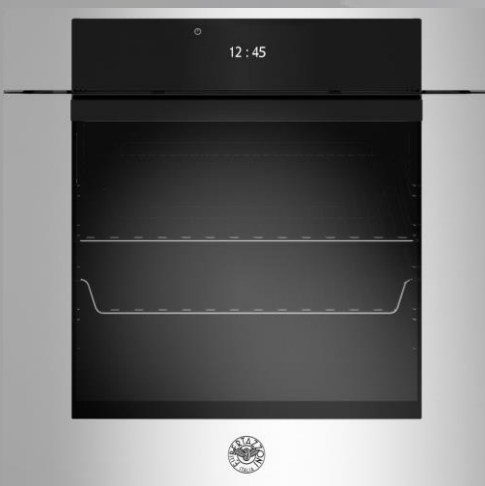

Rek. priser

- X Kr. 22 990
- N Kr. 23 990
- Z Kr. 25 990
- C Kr. 25 990

F6011MODPT_

- Energiklass A++
- TFT Full Touch
- Stektermometer
- Pyrolys
- 76 l. ugn
- 11 ugnsfunktioner, Max. 300°C
  - Soft-close
- Tillbehör i ugn
  - 1 Galler
  - 1 Heavy duty galler
  - 1 Bakplåt
  - 1 Ugnspanna
  - 1 Set teleskoputdrag
- Mål HxBxD: 595 x 595 x 550 mm
- 220/240 V, 50/60 Hz, 13A
- Total max. effekt: 2800 W

• F6011MODPTX	EAN: 8054309283390
• F6011MODPTN	EAN: 8054309283406
• F6011MODPTZ	EAN: 8054309283437
• F6011MODPTC	EAN: 8054309283420