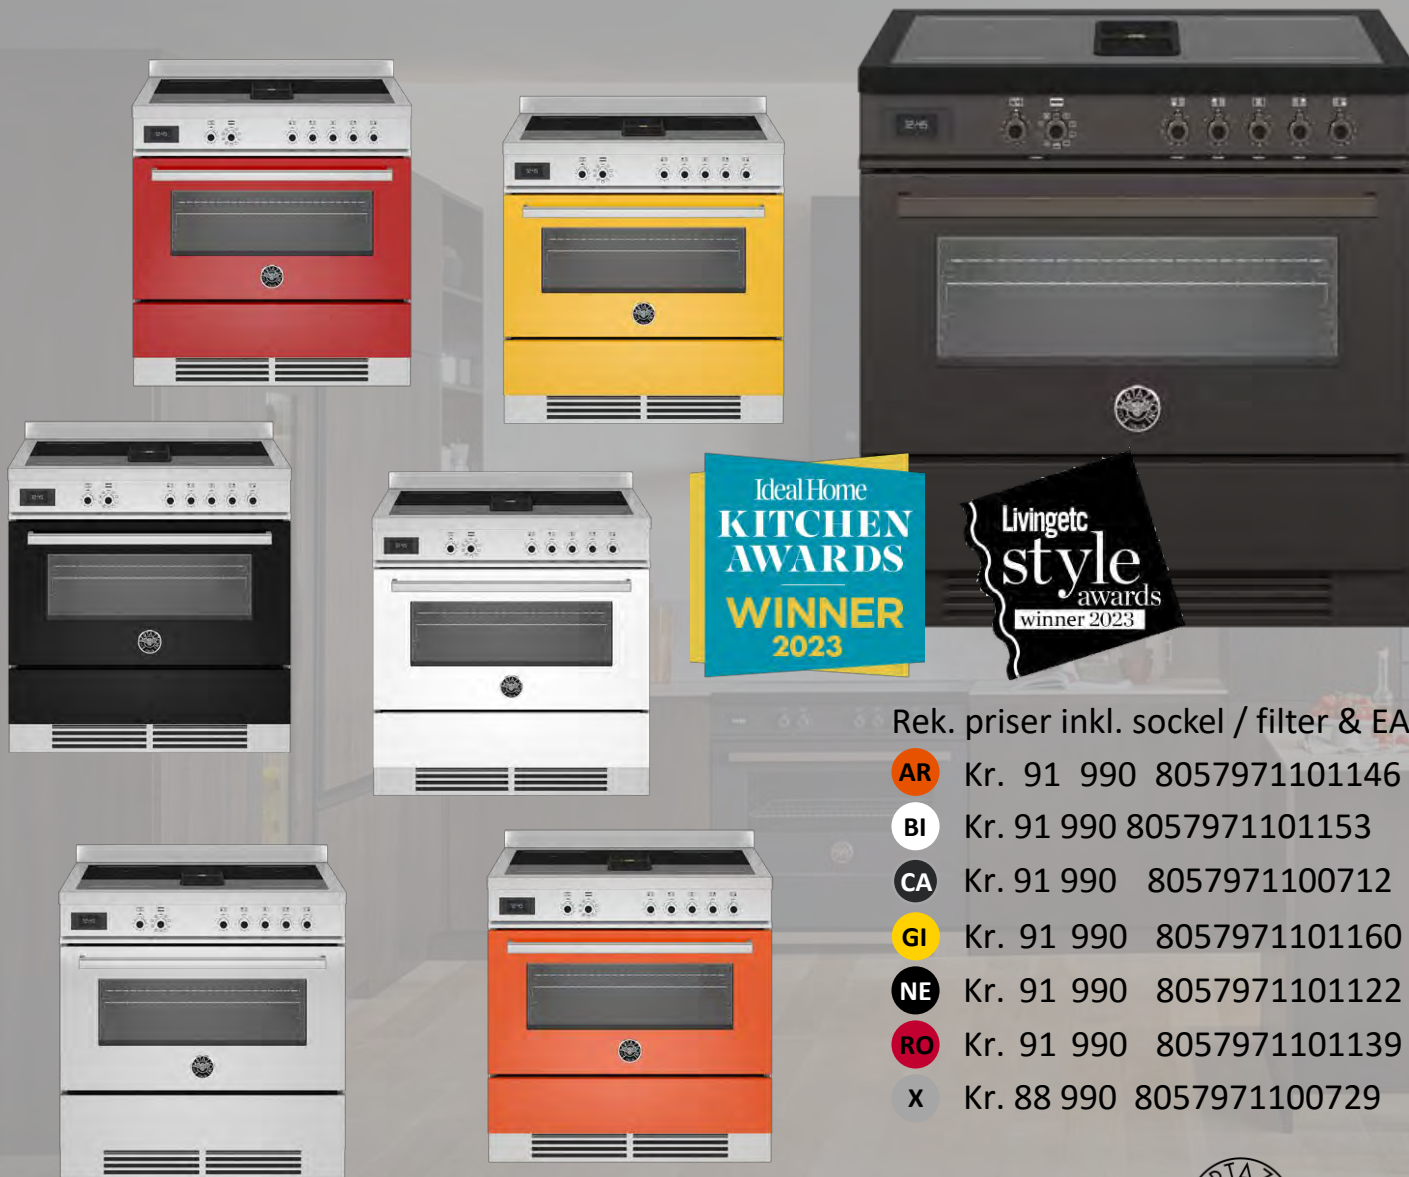

Professional series - Induktionsspis med inbyggd fläkt

PROCH94I1E_T

Spis med digital display och 4 zoner. 2 Flexi+ zoner. Varmluftsgugn med ringelement, stektermometer och elektronisk styring av temperatur.

- Kokzoner:
  - 2 Flex (3 kW)
  - 4x 210x200mm, 2100W (3000)
  - Total effekt max.: 7400 W
- Ugn:
  - Energiklass A, 86 l. ugnsvolym, 11 ugnsfunktioner, Max. 250oC
  - Tillbehör: Stektermometer, 2 galler, bakplåt med galler, 1 Teleskåputdrag
- Fläkt:
  - Energiklass A
  - Effekt 800m3/t
  - Automatisk efter effekt på kokzoner
  - 4 effektlägen och booster
  - Ljudnivå 63 dB(A)
  - ½ liter spilltank vid filtret
  - 4 liter spilltank i botten
- 400 V, 3N~, 50/60 Hz, 16A
- Total max. effekt ström: 11100 W
- Mått HxBxD: 910-961 x 900 x 600 (658) mm

Rek. priser inkl. sockel / filter & EAN:

- AR Kr. 91 990 8057971101146
- BI Kr. 91 990 8057971101153
- CA Kr. 91 990 8057971100712
- GI Kr. 91 990 8057971101160
- NE Kr. 91 990 8057971101122
- RO Kr. 91 990 8057971101139
- X Kr. 88 990 8057971100729