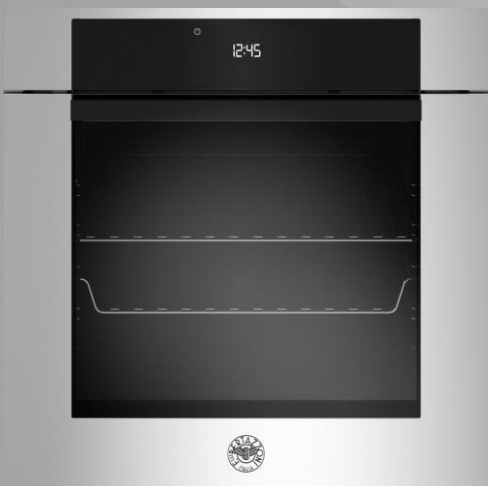

Rek. priser

- X Kr. 17 490
- N Kr. 18 490
- Z Kr. 20 490
- C 1Kr. 20 490

F6011MODPL_

- Energiklass A++
- LCD Full Touch
- Stektermometer
- Pyrolysis
- 76 l. Ugn, 3 glas
- 11 ugnsfunktioner, Max. 300°C
  - Softclose
- Tillbehör i ugn
  - 1 Galler
  - 1 Heavy duty galler
  - 1 Bakplåt
- Mål HxBxD: 595 x 595 x 550 mm
- 220/240 V, 50/60 Hz, 13A
- Total max. effekt: 2800 W

- F6011MODPLX EAN: 8054309283307
- F6011MODPLN EAN: 8054309283291
- F6011MODPLZ EAN: 8054309283284
- F6011MODPLC EAN: 8054309283277