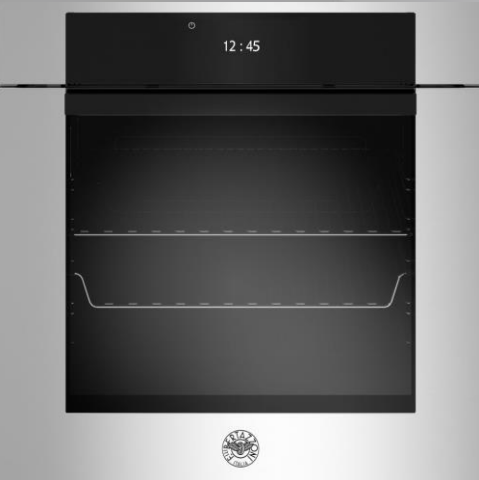

Rek. priser

- X Kr. 34 990
- N Kr. 35 990
- Z Kr. 37 990
- C Kr. 37 990

F6011MODVPT_

- Energiklass A++
- TFT Full Touch
- Stektermometer
- Full ånga
- Pyrolys
- 76 l. ugn
- 11 ugnsfunktioner, Max. 300°C
  - Soft close
- Tillbehör i ugn
  - 1 Galler
  - 1 Heavy duty galler
  - 1 Bakplåt
  - 1 Ugnspanna
  - 1 Set teleskåputdrag
- Mål HxBxD: 595 x 595 x 550 mm
- 220/240 V, 50/60 Hz, 13A
- Total max. effekt: 2800 W