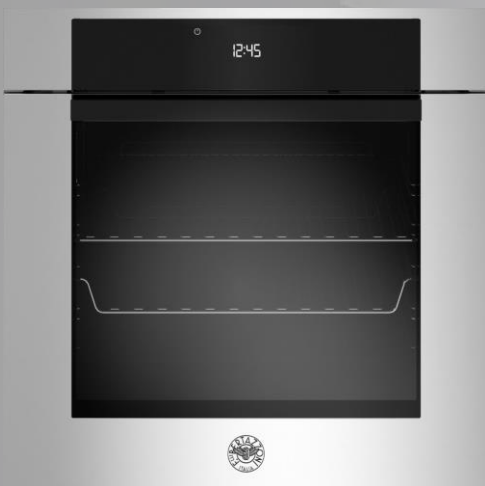

Rek. priser

- X Kr. 15 490
- **N** Kr. 16 490
- Z Kr. 18 490
- C Kr. 18 490

F6011MODEL_

- Energiklass A++
- LCD Full Touch
- Stektermometer
- 76 l. Ugn, 3 glas
- 11 ugnsfunktioner, Max. 300°C
  - Softclose
- Tillbehör i ugn
  - 1 Galler
  - 1 Heavy duty - galler
  - 1 Bakplåt
- Mått HxBxD: 595 x 595 x 550 mm
- 220/240 V, 50/60 Hz, 13A
- Total max. effekt: 2800 W

- F6011MODELX EAN: 8054309283260
- F6011MODELN EAN: 8054309283253
- F6011MODELZ EAN: 8054309283246
- F6011MODEL C EAN: 8054309283239