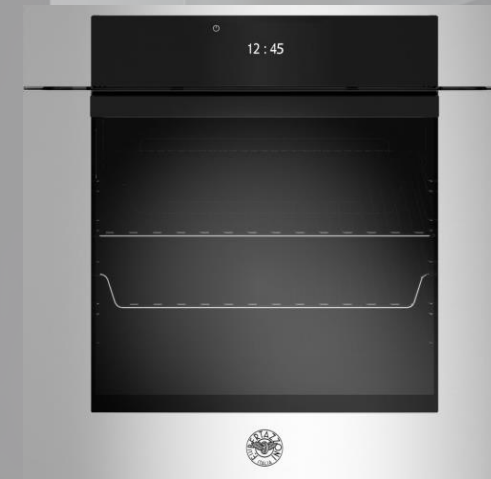

LCD Display Full Touch
76 liter ugnsfack
Energiklass A++

X

N

C

Z

F6011MODPT_
Multifunktion 11 + Pyrolys
F6011MODVT_
Multifunktion 11 + Full Ånga
F6011MODVPT_
Multi 11 + Pyro + Full Ånga

TFT Display Full Touch
76 liter ugnsfack
Energiklass A++