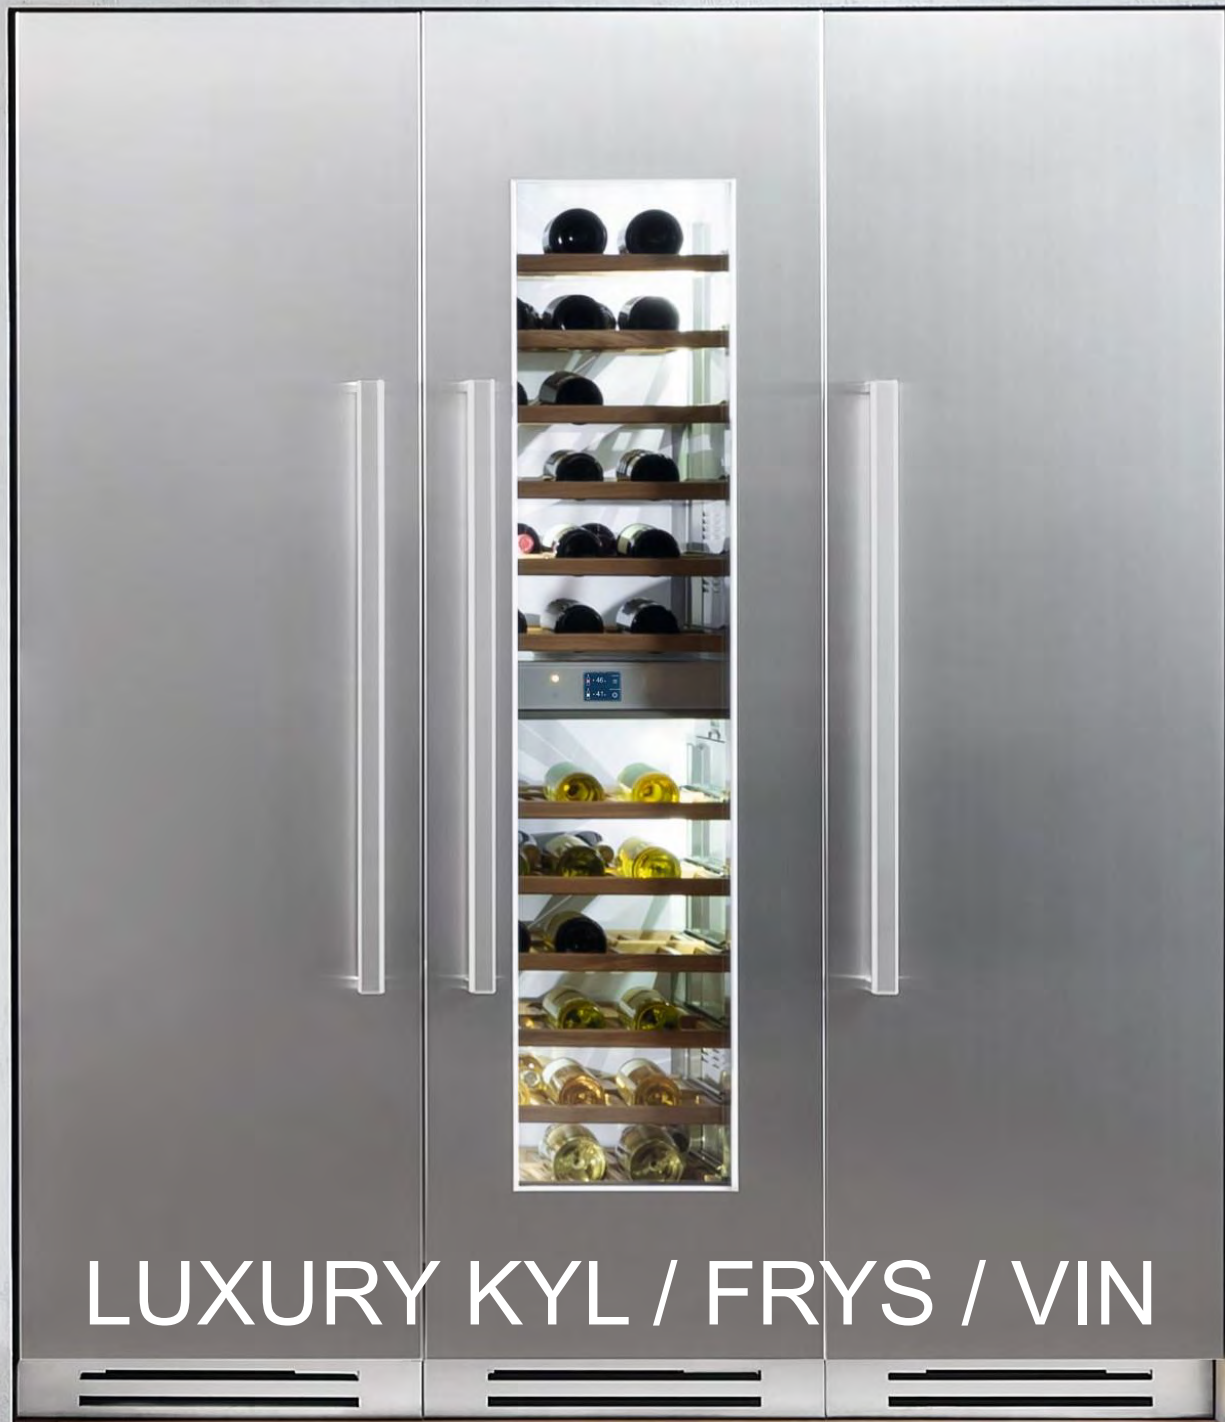

- EAN: 8057971101306

**GOOD
DESIGN**

LUXURY KYL / FRYS / VIN

GOOD
DESIGN

LRD605UBR_TT

Lyxigt 60 cm kylskåp. Beställs hel-integrerat eller med stålfront. Högerhängt, kan ej hängas om. Handtag beställs löst så de matchar spis eller ugn. Professional, Master eller Heritage series